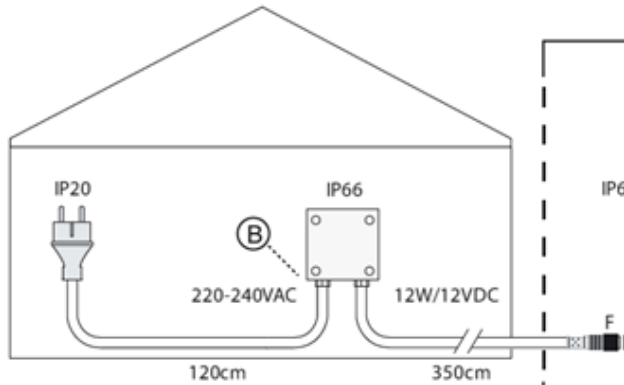

**Tuotekoodi 710**

Led-valaisin 48 mm h=50 mm  
DC12V/25mA  
3 kpl /0,3W White

**Tuotekoodi 711**

Virtalähde 220-240 V AC

**Tuotekoodi 712**

Haarotuskaapeli pitkä

**Tuotekoodi 713**

Jatkojohto 2 m