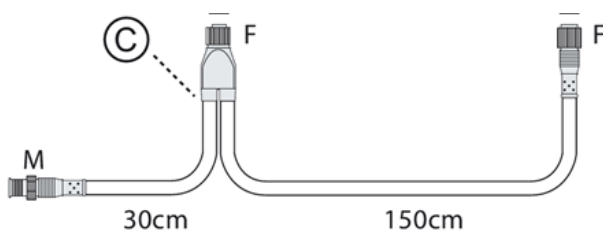

**Tuotekoodi 710**

Led-valaisin 48 mm h=50 mm  
DC12V/25mA  
3 kpl /0,3W White

**Tuotekoodi 711**

Virtalähde 220-240 V AC

**Tuotekoodi 712**

Haarotuskaapeli pitkä

**Tuotekoodi 713**

Jatkojohto 2 m