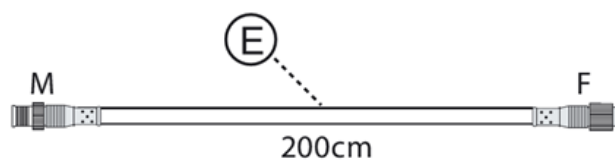

**Tuotekoodi 710**

Led-valaisin 48 mm h=50 mm  
DC12V/25mA  
3 kpl /0,3W White

**Tuotekoodi 711**

Virtalähde 220-240 V AC

**Tuotekoodi 712**

Haarotuskaapeli pitkä

**Tuotekoodi 713**

Jatkojohto 2 m