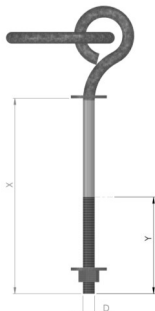

Venelenkki

Venelenkki kahdella kansiruuvilla

Laituriruuvi

TT-Pollari alumiininen

TT-pollari rst

Paalupollari 100 mm H=180 mm, rst

Tekniset tiedot

	D	X	Y	Huom !	Tuotekoodi
	mm	mm	mm		
Venelenkki 12 x200	12	200	75		VV15
Venelenkki 16x200	16	200	75		VV17
Venelenkki kahdella kansiruuvilla				Sisältää 2 kpl 10x100 mm kansiruuvia	VV19
Laituriruuvi 10x100 mm					VV25
Laituriruuvi 12x100 mm					VV26
Alumiininen TT-pollari				Kiinnitys kuumasinkityillä tai rst-pulteilla, ei sisälly hinnaston hintaan	VV30
TT-pollari rst				Kiinnitys rst-pulteilla, ei sisälly hinnaston hintaan	VV50
Paalupollari 100 mm H=180 mm, rst				Kiinnitys rst-pulteilla, ei sisälly hinnaston hintaan	VV40