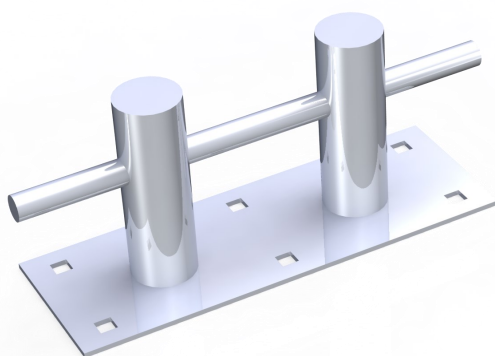

Venelenkki

Venelenkki kahdella kansiruuvilla

Laituriruuvi

TT-Pollari alumiininen

TT-pollari rst

Paalupollari 100 mm H=180 mm, rst

Tekniset tiedot

	D	X	Y	Huom !	Tuotekoodi
	mm	mm	mm		
Venelenkki 12 x200	12	200	75		VV15
Venelenkki 16x200	16	200	75		VV17
Venelenkki kahdella kansiruuvilla				Sisältää 2 kpl 10x100 mm kansiruuvia	VV19
Laituriruuvi 10x100 mm					VV25
Laituriruuvi 12x100 mm					VV26
Alumiininen TT-pollari				Kiinnitys kuumasinkityillä tai rst-pulteilla, ei sisälly hinnaston hintaan	VV30
TT-pollari rst				Kiinnitys rst-pulteilla, ei sisälly hinnaston hintaan	VV50
Paalupollari 100 mm H=180 mm, rst				Kiinnitys rst-pulteilla, ei sisälly hinnaston hintaan	VV40